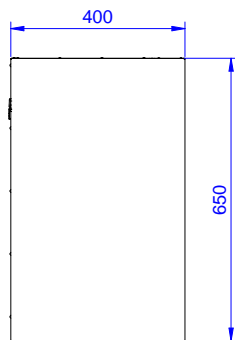

Approvazione: _____

Fronte

Lato

Alto

Informazioni chiave

Numero porte:	
133210 (PSS1200LCN)	2
Dimensioni esterne, larghezza:	1200 mm
Dimensioni esterne, profondità:	400 mm
Dimensioni esterne, altezza:	650 mm