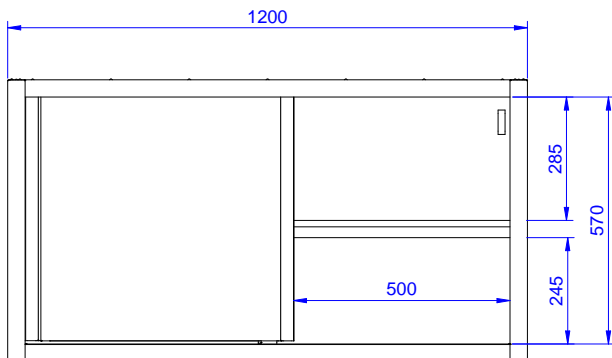

Descrizione

Articolo N° _____

Pensile in acciaio inox. Il pannello posteriore e quello di fondo sono costituiti da un'unica lastra d'acciaio per facilitare la pulizia. Pannelli con bordi arrotondati. Ripiano forato e scolapiatti rimovibile. Due porte scorrevoli. Capacità di carico: 80

Approvazione: _____

Fronte

Lato

Alto

Informazioni chiave

Numero porte:	
133210 (PSS1200LCN)	2
Dimensioni esterne, larghezza:	1200 mm
Dimensioni esterne, profondità:	400 mm
Dimensioni esterne, altezza:	650 mm