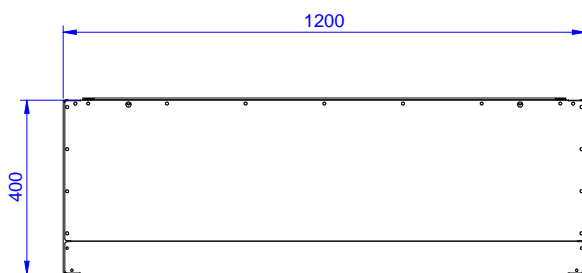

Approvazione: _____

Fronte

Lato

Alto

Informazioni chiave

Numero porte:	
133210 (PSS1200LCN)	2
Dimensioni esterne, larghezza:	1200 mm
Dimensioni esterne, profondità:	400 mm
Dimensioni esterne, altezza:	650 mm